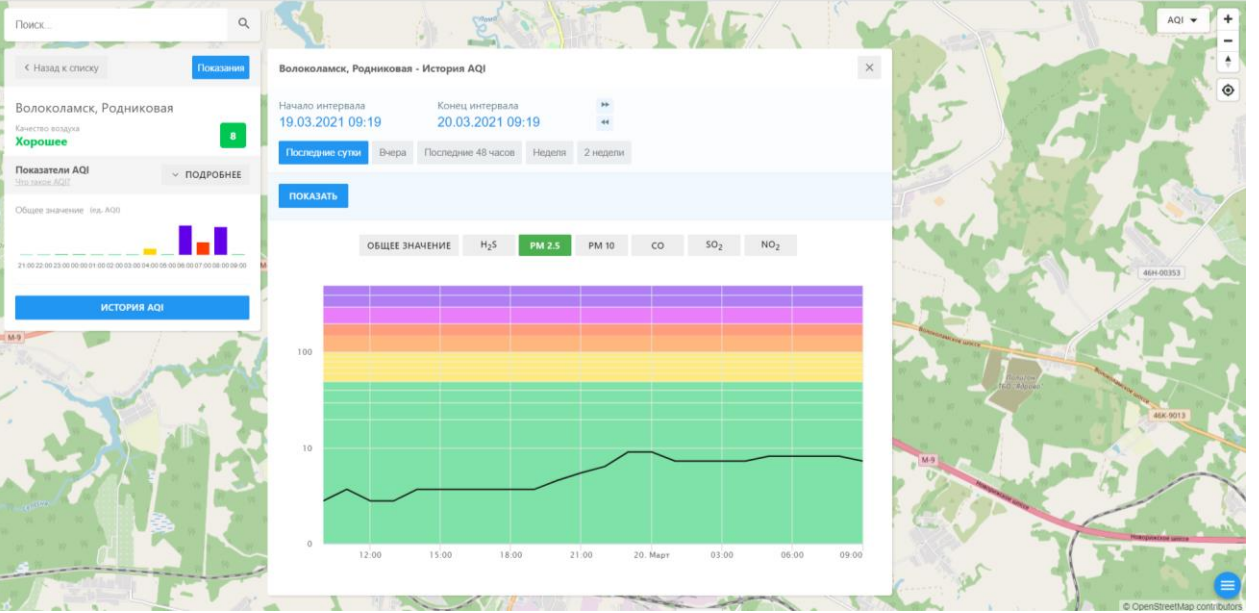

Волоколамск, Нелидово

Качество воздуха **Хорошее** 7

Показатели AQI Это значение AQI ПОДРОБНЕЕ

Общее значение из AQI

ИСТОРИЯ AQI

Волоколамск, Нелидово - История AQI

Начало интервала: 19.03.2021 09:18 Конец интервала: 20.03.2021 09:18

Показать Последние сутки Вчера Последние 48 часов Неделя 2 недели

ПОКАЗАТЬ

ОБЩЕЕ ЗНАЧЕНИЕ H₂S PM 2.5 PM 10 CO **SO₂** NO₂

Поиск...

← Назад к списку Показать

Волоколамск, Хлебозавод

Качество воздуха
Хорошее 3

Показатели AQI ПОДРОБНЕЕ

Общее значение: (из AQI)

ИСТОРИЯ AQI

Волоколамск, Хлебозавод - История AQI ✕

Начало интервала: 19.03.2021 09:20 Конец интервала: 20.03.2021 09:20

Показать: сутки Вчера Последние 48 часов Неделя 2 недели

ПОКАЗАТЬ

ОБЩЕЕ ЗНАЧЕНИЕ H₂S **PM 2.5** PM 10 CO SO₂ NO₂

Время	PM 2.5
12:00	~10
15:00	~8
18:00	~10
21:00	~8
20 Март	~8
03:00	~10
06:00	~8
09:00	~10

Поиск...

← Назад к списку **Показать**

Волоколамск, Хлебозавод
Качество воздуха **Хорошее** 3