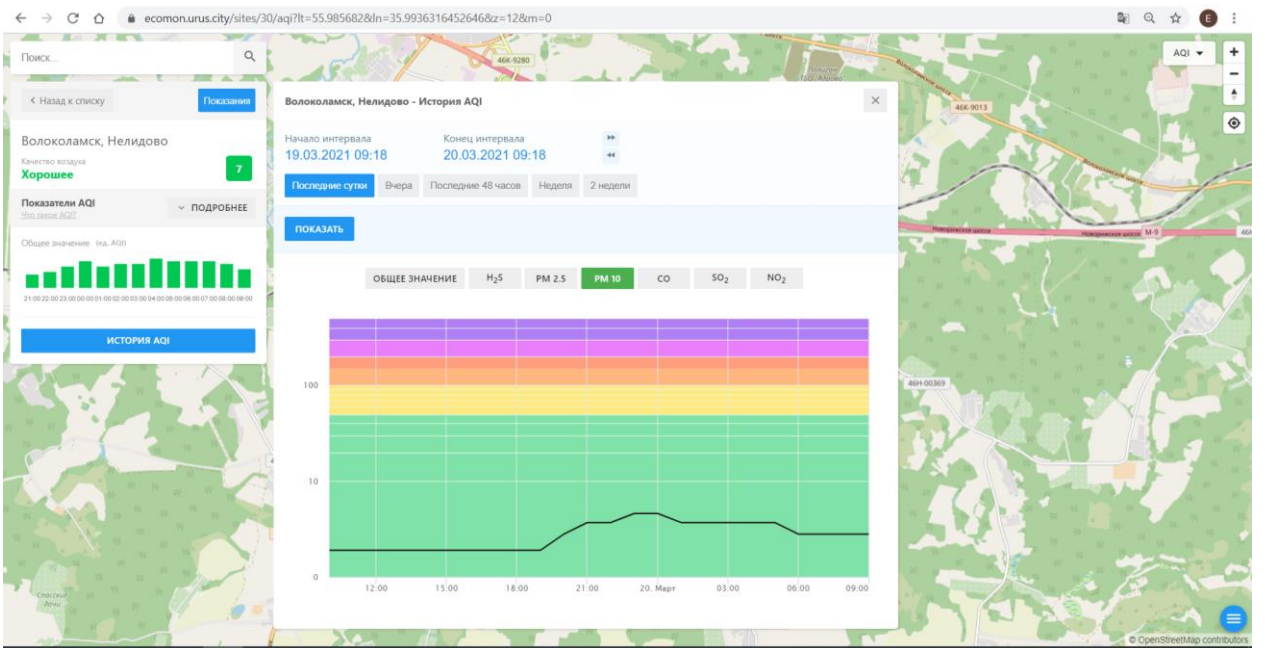

Поиск...

← Назад к списку Послать

Волоколамск, Нелидово
Качество воздуха
Хорошее 7

Показатели AQI ПОДРОБНЕЕ
500 значений AQI

Общие значения: (ед. AQI)

ИСТОРИЯ AQI

Волоколамск, Нелидово - История AQI ✕

Начало интервала: 19.03.2021 09:18 Конец интервала: 20.03.2021 09:18

Последние сутки Вчера Последние 48 часов Неделя 2 недели

ПОКАЗАТЬ

ОБЩЕЕ ЗНАЧЕНИЕ H₂S **PM 2.5** PM 10 CO SO₂ NO₂

100
10
0

12.00 15.00 18.00 21.00 20 Март 03.00 06.00 09.00

Поиск...

← Назад к списку Показать

Волоколамск, Нелидово

Качество воздуха **Хорошее** 7

Показатели AQI Это значение AQI ПОДРОБНЕЕ

Общее значение из AQI

ИСТОРИЯ AQI

Волоколамск, Нелидово - История AQI

Начало интервала: 19.03.2021 09:18 Конец интервала: 20.03.2021 09:18

Показать Последние сутки Вчера Последние 48 часов Неделя 2 недели

ПОКАЗАТЬ

ОБЩЕЕ ЗНАЧЕНИЕ H₂S PM 2.5 PM 10 CO **SO₂** NO₂

Поиск...

← Назад к списку Показать

Волоколамск, Хлебозавод

Качество воздуха
Хорошее 3