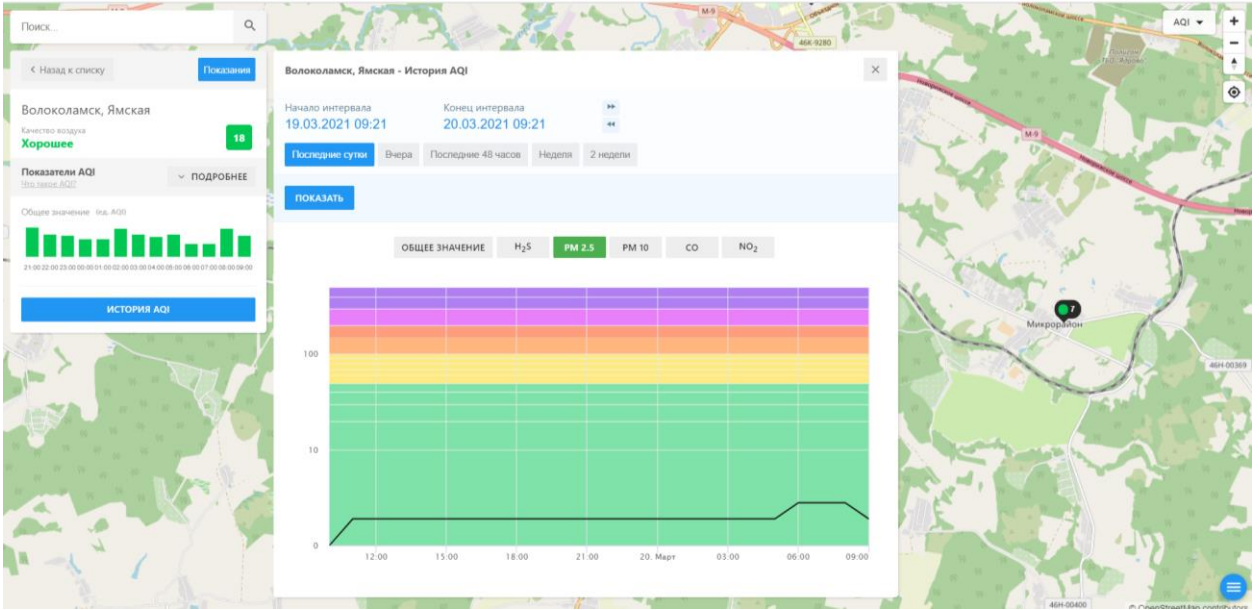

Показатели AQI показатели AQI **ПОДРОБНЕЕ**

Общее значение: (из AQI)

ИСТОРИЯ AQI

Волоколамск, Хлебозавод - История AQI

Начало интервала: 19.03.2021 09:20 Конец интервала: 20.03.2021 09:20

Последние сутки Вчера Последние 48 часов Неделя 2 недели

ПОКАЗАТЬ

ОБЩЕЕ ЗНАЧЕНИЕ H₂S PM 2.5 PM 10 CO **SO₂** NO₂

100
10
0

12.00 15.00 18.00 21.00 20 Март 03.00 06.00 09.00

Поиск...

← Назад к списку Показать

Волоколамск, Ямская

Качество воздуха **Хорошее** 18

Показатели AQI показатели AQI ПОДРОБНЕЕ

Общее значение: по AQI

ИСТОРИЯ AQI

Волоколамск, Ямская - История AQI

Начало интервала: 19.03.2021 09:21 Конец интервала: 20.03.2021 09:21

Последние сутки Вчера Последние 48 часов Неделя 2 недели