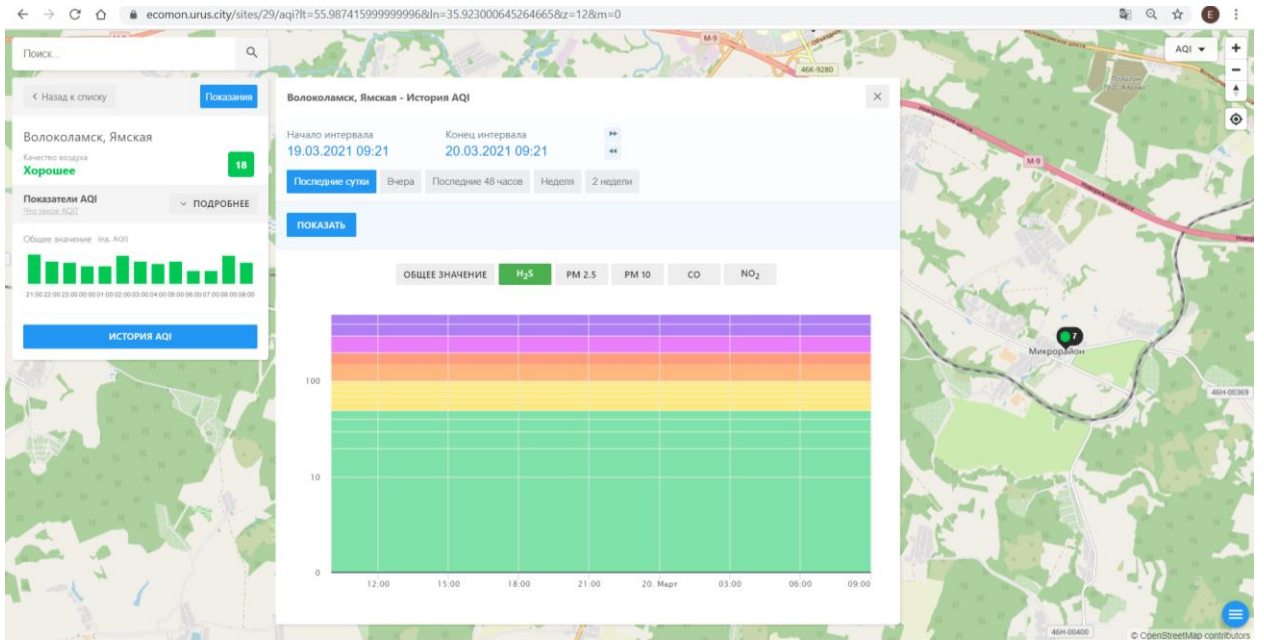

Показатели AQI показатели AQI **ПОДРОБНЕЕ**

Общее значение: (из AQI)

ИСТОРИЯ AQI

Волоколамск, Хлебозавод - История AQI

Начало интервала: 19.03.2021 09:20 Конец интервала: 20.03.2021 09:20

Последние сутки Вчера Последние 48 часов Неделя 2 недели

ПОКАЗАТЬ

ОБЩЕЕ ЗНАЧЕНИЕ H₂S PM 2.5 PM 10 CO **SO₂** NO₂

100
10
0

12.00 15.00 18.00 21.00 20 Март 03.00 06.00 09.00

Поиск...

← Назад к списку Показать

Волоколамск, Ямская

Качество воздуха **Хорошее** 18

Показатели AQI показатели AQI ПОДРОБНЕЕ

Общее значение: по AQI

ИСТОРИЯ AQI

Волоколамск, Ямская - История AQI

Начало интервала: 19.03.2021 09:21 Конец интервала: 20.03.2021 09:21

Последние сутки Вчера Последние 48 часов Неделя 2 недели