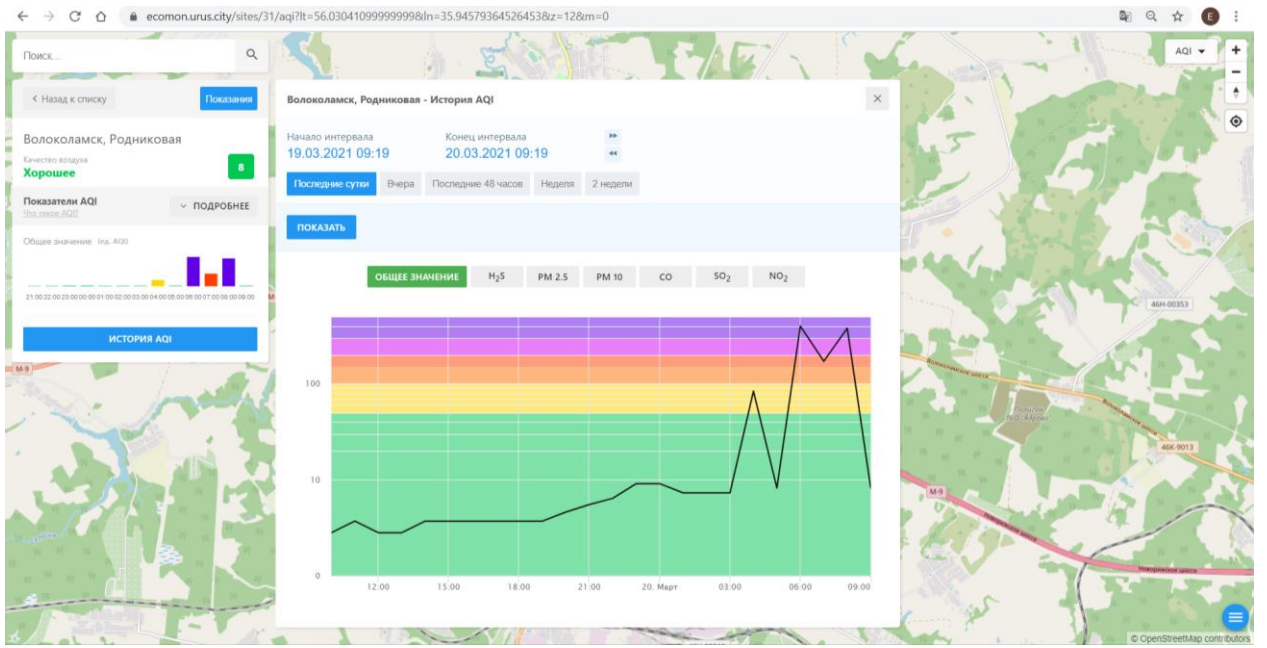

Последние сутки Вчера Последние 48 часов Неделя 2 недели

ПОКАЗАТЬ

ОБЩЕЕ ЗНАЧЕНИЕ H₂S **PM 2.5** PM 10 CO SO₂ NO₂

100
10
0

12.00 15.00 18.00 21.00 20 Март 03.00 06.00 09.00

Поиск...

← Назад к списку Показать

Волоколамск, Нелидово

Качество воздуха **Хорошее** 7

Показатели AQI Это значение AQI ПОДРОБНЕЕ

Общее значение из AQI

ИСТОРИЯ AQI

Волоколамск, Нелидово - История AQI

Начало интервала: 19.03.2021 09:18 Конец интервала: 20.03.2021 09:18

Показать Последние сутки Вчера Последние 48 часов Неделя 2 недели

ПОКАЗАТЬ

ОБЩЕЕ ЗНАЧЕНИЕ H₂S PM 2.5 PM 10 CO **SO₂** NO₂

Поиск...

← Назад к списку Показать

Волоколамск, Хлебозавод

Качество воздуха
Хорошее 3

Показатели AQI ПОДРОБНЕЕ

Общее значение: (из AQI)

ИСТОРИЯ AQI

Волоколамск, Хлебозавод - История AQI ✕

Начало интервала: 19.03.2021 09:20 Конец интервала: 20.03.2021 09:20

Показать: сутки Вчера Последние 48 часов Неделя 2 недели