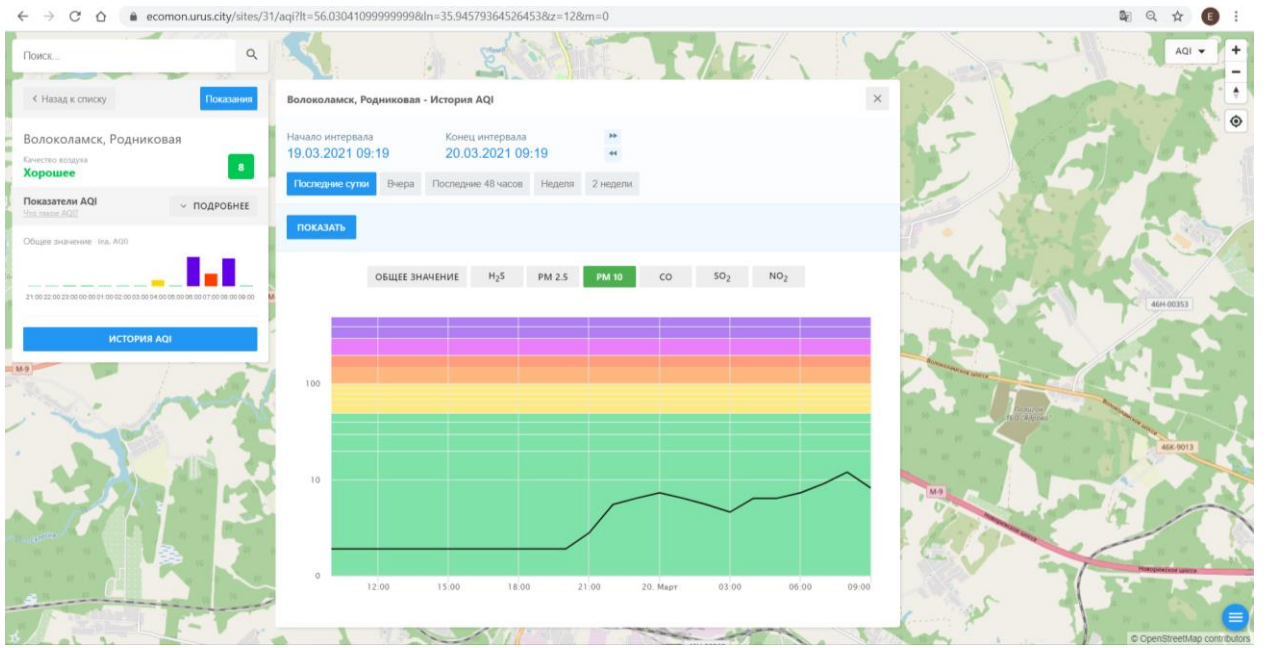

Волоколамск, Нелидово

Качество воздуха **Хорошее** 7

Показатели AQI Это значение AQI ПОДРОБНЕЕ

Общее значение из AQI

ИСТОРИЯ AQI

Волоколамск, Нелидово - История AQI

Начало интервала: 19.03.2021 09:18 Конец интервала: 20.03.2021 09:18

Показать Последние сутки Вчера Последние 48 часов Неделя 2 недели

ПОКАЗАТЬ

ОБЩЕЕ ЗНАЧЕНИЕ H₂S PM 2.5 PM 10 CO **SO₂** NO₂

Поиск...

← Назад к списку Показать

Волоколамск, Хлебозавод

Качество воздуха
Хорошее 3

Показатели AQI ПОДРОБНЕЕ

Общее значение: (из AQI)

ИСТОРИЯ AQI

Волоколамск, Хлебозавод - История AQI ✕

Начало интервала: 19.03.2021 09:20 Конец интервала: 20.03.2021 09:20

Показать: сутки Вчера Последние 48 часов Неделя 2 недели

ПОКАЗАТЬ

ОБЩЕЕ ЗНАЧЕНИЕ H₂S **PM 2.5** PM 10 CO SO₂ NO₂

Время	PM 2.5
12:00	~10
15:00	~8
18:00	~10
21:00	~8
20 Март	~8
03:00	~10
06:00	~8
09:00	~10

Поиск...

← Назад к списку **Показать**

Волоколамск, Хлебозавод
Качество воздуха **Хорошее** 3