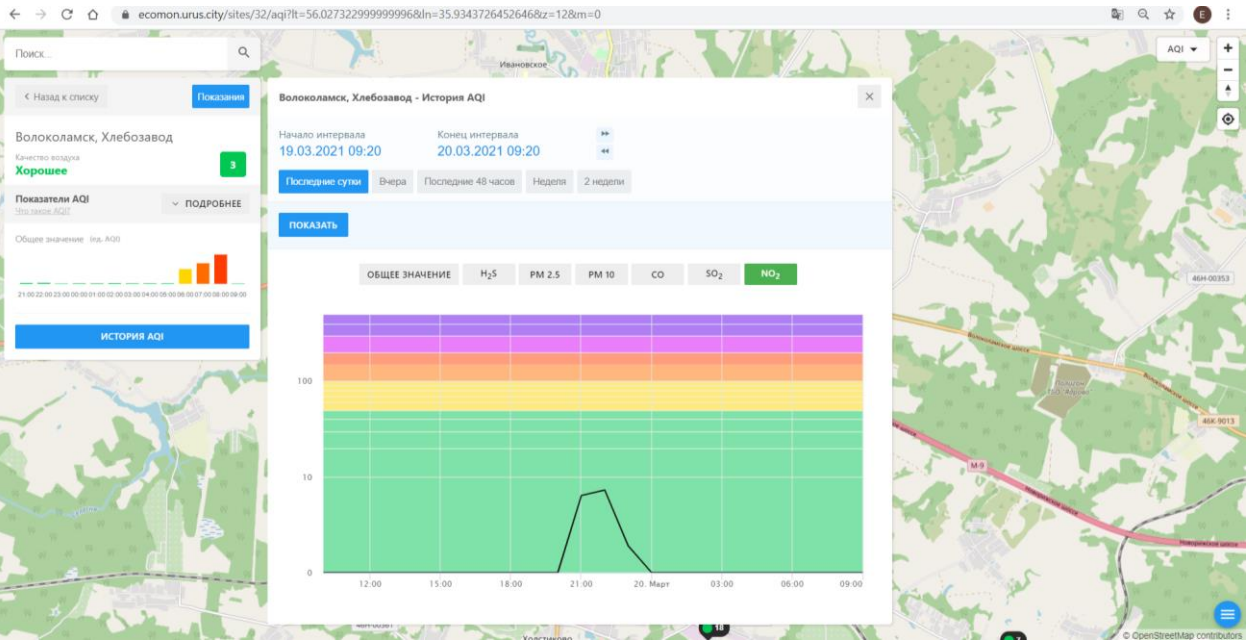

ПОКАЗАТЬ

ОБЩЕЕ ЗНАЧЕНИЕ H₂S **PM 2.5** PM 10 CO SO₂ NO₂

Время	PM 2.5
12:00	~10
15:00	~8
18:00	~10
21:00	~8
20 Март	~8
03:00	~10
06:00	~8
09:00	~10

Поиск...

← Назад к списку **Показать**

Волоколамск, Хлебозавод
Качество воздуха **Хорошее** 3

Показатели AQI показатели AQI **ПОДРОБНЕЕ**

Общее значение: (из AQI)

ИСТОРИЯ AQI

Волоколамск, Хлебозавод - История AQI

Начало интервала: 19.03.2021 09:20 Конец интервала: 20.03.2021 09:20

Последние сутки Вчера Последние 48 часов Неделя 2 недели

ПОКАЗАТЬ

ОБЩЕЕ ЗНАЧЕНИЕ H₂S PM 2.5 PM 10 CO **SO₂** NO₂

100
10
0

12.00 15.00 18.00 21.00 20 Март 03.00 06.00 09.00

Поиск...

← Назад к списку Показать

Волоколамск, Ямская

Качество воздуха **Хорошее** 18

Показатели AQI показатели AQI ПОДРОБНЕЕ

Общее значение: по AQI

ИСТОРИЯ AQI

Волоколамск, Ямская - История AQI

Начало интервала: 19.03.2021 09:21 Конец интервала: 20.03.2021 09:21

Последние сутки Вчера Последние 48 часов Неделя 2 недели