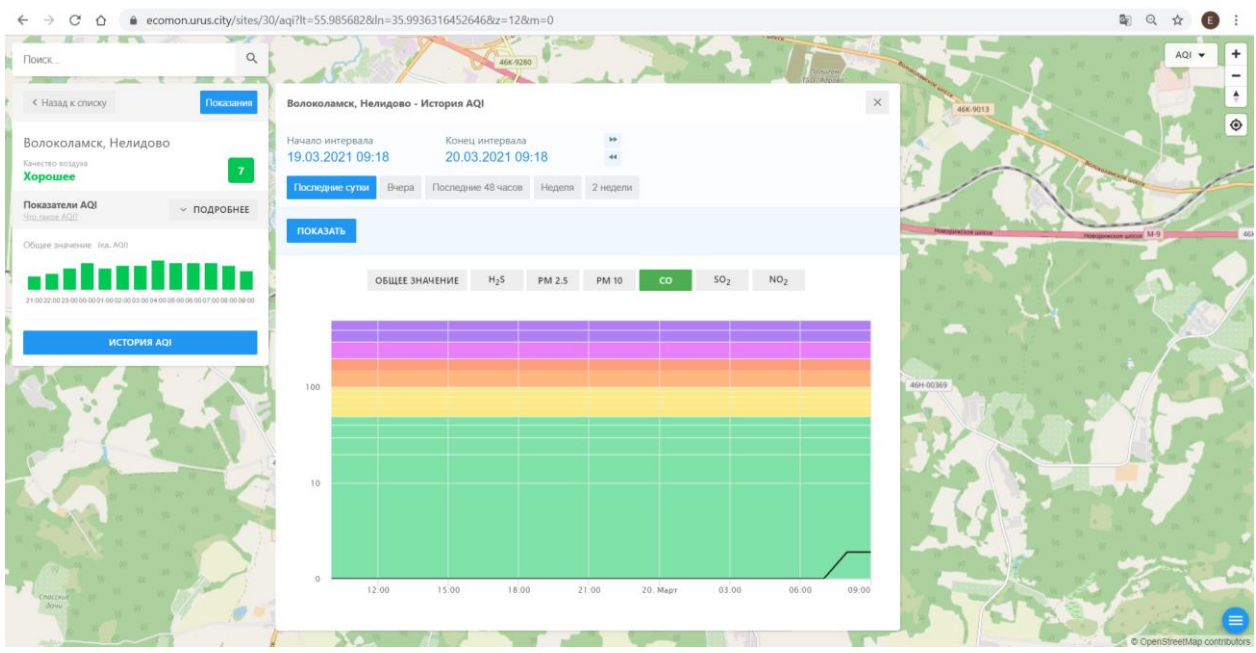

Поиск...

← Назад к списку Послать

Волоколамск, Нелидово
Качество воздуха
Хорошее 7

Показатели AQI ПОДРОБНЕЕ
500 значений AQI

Общие значения: (ед. AQI)

ИСТОРИЯ AQI

Волоколамск, Нелидово - История AQI ✕

Начало интервала: 19.03.2021 09:18 Конец интервала: 20.03.2021 09:18

Последние сутки Вчера Последние 48 часов Неделя 2 недели

ПОКАЗАТЬ

ОБЩЕЕ ЗНАЧЕНИЕ H₂S **PM 2.5** PM 10 CO SO₂ NO₂

100
10
0

12.00 15.00 18.00 21.00 20 Март 03.00 06.00 09.00

Поиск...

← Назад к списку Показать

Волоколамск, Нелидово

Качество воздуха **Хорошее** 7

Показатели AQI Это значение AQI ПОДРОБНЕЕ

Общее значение из AQI

ИСТОРИЯ AQI

Волоколамск, Нелидово - История AQI

Начало интервала: 19.03.2021 09:18 Конец интервала: 20.03.2021 09:18

Показать Последние сутки Вчера Последние 48 часов Неделя 2 недели

ПОКАЗАТЬ

ОБЩЕЕ ЗНАЧЕНИЕ H₂S PM 2.5 PM 10 CO **SO₂** NO₂

Поиск...

← Назад к списку Показать

Волоколамск, Хлебозавод

Качество воздуха
Хорошее 3