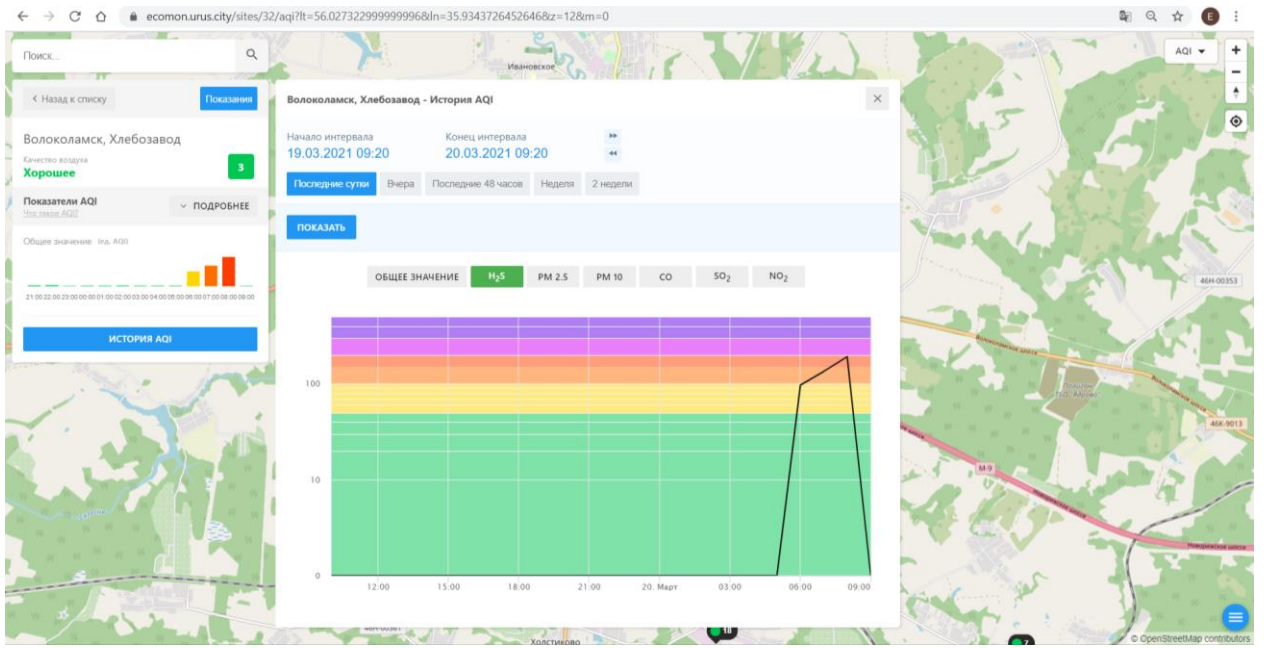

Волоколамск, Нелидово

Качество воздуха **Хорошее** 7

Показатели AQI Это значение AQI ПОДРОБНЕЕ

Общее значение из AQI

ИСТОРИЯ AQI

Волоколамск, Нелидово - История AQI

Начало интервала: 19.03.2021 09:18 Конец интервала: 20.03.2021 09:18

Показать Последние сутки Вчера Последние 48 часов Неделя 2 недели

ПОКАЗАТЬ

ОБЩЕЕ ЗНАЧЕНИЕ H₂S PM 2.5 PM 10 CO **SO₂** NO₂

Поиск...

← Назад к списку Показать

Волоколамск, Хлебозавод

Качество воздуха
Хорошее 3

Показатели AQI ПОДРОБНЕЕ

Общее значение: (из AQI)

ИСТОРИЯ AQI

Волоколамск, Хлебозавод - История AQI ✕

Начало интервала: 19.03.2021 09:20 Конец интервала: 20.03.2021 09:20

Показать: сутки Вчера Последние 48 часов Неделя 2 недели

ПОКАЗАТЬ

ОБЩЕЕ ЗНАЧЕНИЕ H₂S **PM 2.5** PM 10 CO SO₂ NO₂

Время	PM 2.5
12:00	~10
15:00	~8
18:00	~10
21:00	~8
20 Март	~8
03:00	~10
06:00	~8
09:00	~10

Поиск...

← Назад к списку **Показать**

Волоколамск, Хлебозавод
Качество воздуха **Хорошее** 3