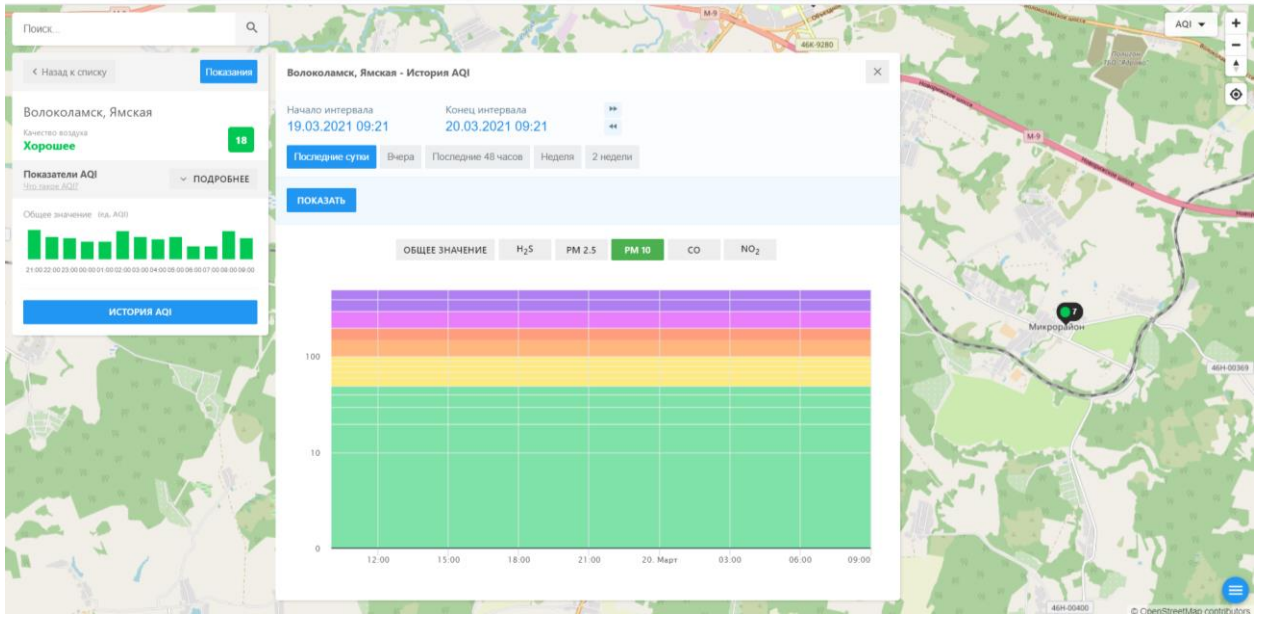

Показатели AQI показатели AQI **ПОДРОБНЕЕ**

Общее значение: (из AQI)

ИСТОРИЯ AQI

Волоколамск, Хлебозавод - История AQI

Начало интервала: 19.03.2021 09:20 Конец интервала: 20.03.2021 09:20

Последние сутки Вчера Последние 48 часов Неделя 2 недели

ПОКАЗАТЬ

ОБЩЕЕ ЗНАЧЕНИЕ H₂S PM 2.5 PM 10 CO **SO₂** NO₂

100
10
0

12.00 15.00 18.00 21.00 20 Март 03.00 06.00 09.00

Поиск...

← Назад к списку Показать

Волоколамск, Ямская

Качество воздуха **Хорошее** 18

Показатели AQI показатели AQI ПОДРОБНЕЕ

Общее значение: по AQI

ИСТОРИЯ AQI

Волоколамск, Ямская - История AQI

Начало интервала: 19.03.2021 09:21 Конец интервала: 20.03.2021 09:21

Последние сутки Вчера Последние 48 часов Неделя 2 недели