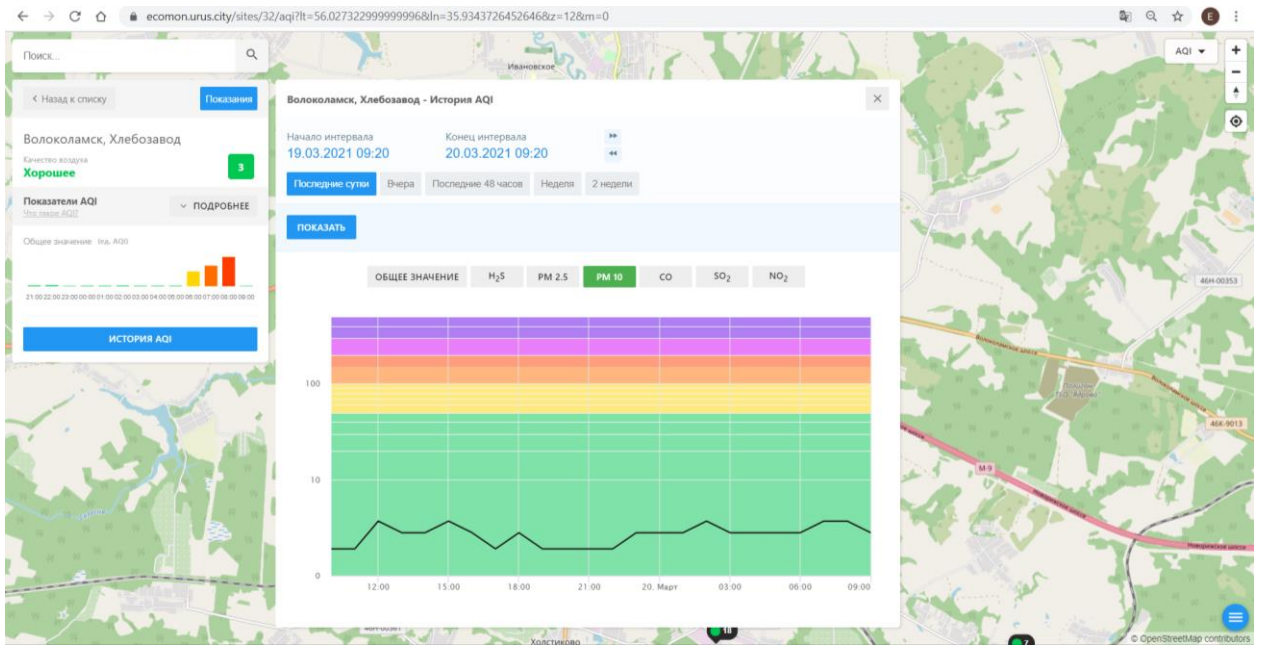

Волоколамск, Нелидово

Качество воздуха **Хорошее** 7

Показатели AQI Это значение AQI ПОДРОБНЕЕ

Общее значение из AQI

ИСТОРИЯ AQI

Волоколамск, Нелидово - История AQI

Начало интервала: 19.03.2021 09:18 Конец интервала: 20.03.2021 09:18

Показать Последние сутки Вчера Последние 48 часов Неделя 2 недели

ПОКАЗАТЬ

ОБЩЕЕ ЗНАЧЕНИЕ H₂S PM 2.5 PM 10 CO **SO₂** NO₂

Поиск...

← Назад к списку Показать

Волоколамск, Хлебозавод

Качество воздуха
Хорошее 3

Показатели AQI ПОДРОБНЕЕ

Общее значение: (из AQI)

ИСТОРИЯ AQI

Волоколамск, Хлебозавод - История AQI ✕

Начало интервала: 19.03.2021 09:20 Конец интервала: 20.03.2021 09:20

Показать: сутки Вчера Последние 48 часов Неделя 2 недели

ПОКАЗАТЬ

ОБЩЕЕ ЗНАЧЕНИЕ H₂S **PM 2.5** PM 10 CO SO₂ NO₂

Время	PM 2.5
12:00	~10
15:00	~8
18:00	~10
21:00	~8
20 Март	~8
03:00	~10
06:00	~8
09:00	~10

Поиск...

← Назад к списку **Показать**

Волоколамск, Хлебозавод
Качество воздуха **Хорошее** 3