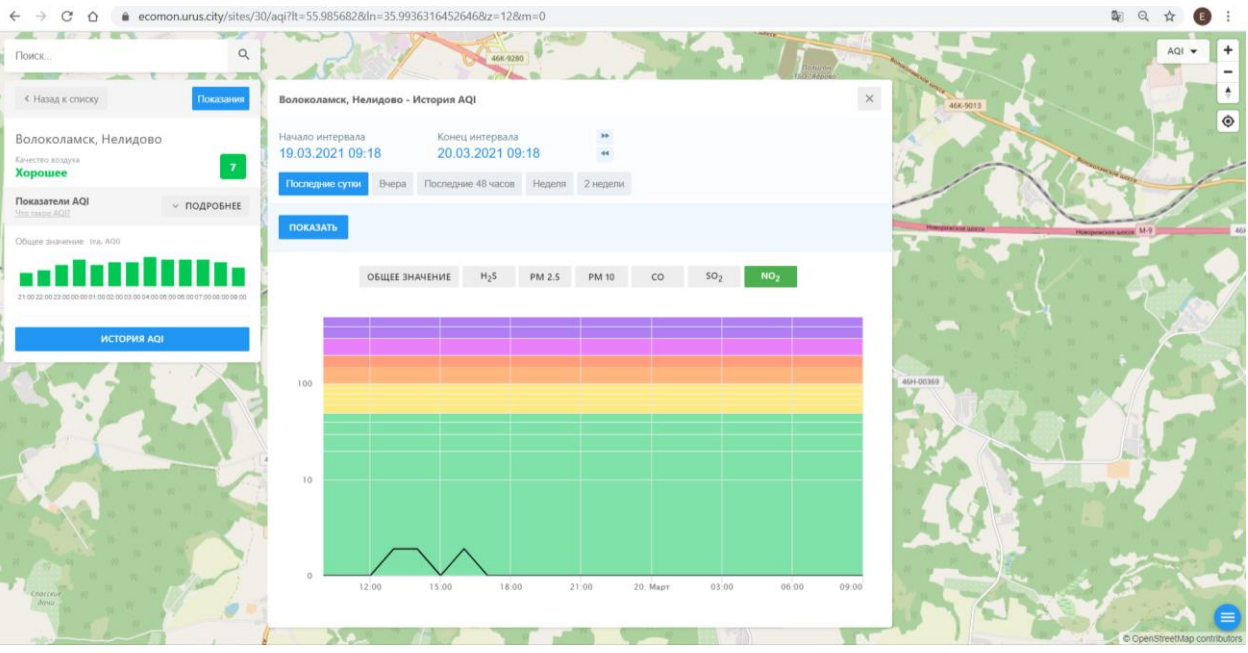

Последние сутки Вчера Последние 48 часов Неделя 2 недели

ПОКАЗАТЬ

ОБЩЕЕ ЗНАЧЕНИЕ H₂S **PM 2.5** PM 10 CO SO₂ NO₂

100
10
0

12.00 15.00 18.00 21.00 20 Март 03.00 06.00 09.00

Поиск...

← Назад к списку Показать

Волоколамск, Нелидово

Качество воздуха **Хорошее** 7

Показатели AQI Это значение AQI ПОДРОБНЕЕ

Общее значение из AQI

ИСТОРИЯ AQI

Волоколамск, Нелидово - История AQI

Начало интервала: 19.03.2021 09:18 Конец интервала: 20.03.2021 09:18

Показать Последние сутки Вчера Последние 48 часов Неделя 2 недели

ПОКАЗАТЬ

ОБЩЕЕ ЗНАЧЕНИЕ H₂S PM 2.5 PM 10 CO **SO₂** NO₂

Поиск...

← Назад к списку Показать

Волоколамск, Хлебозавод

Качество воздуха
Хорошее 3