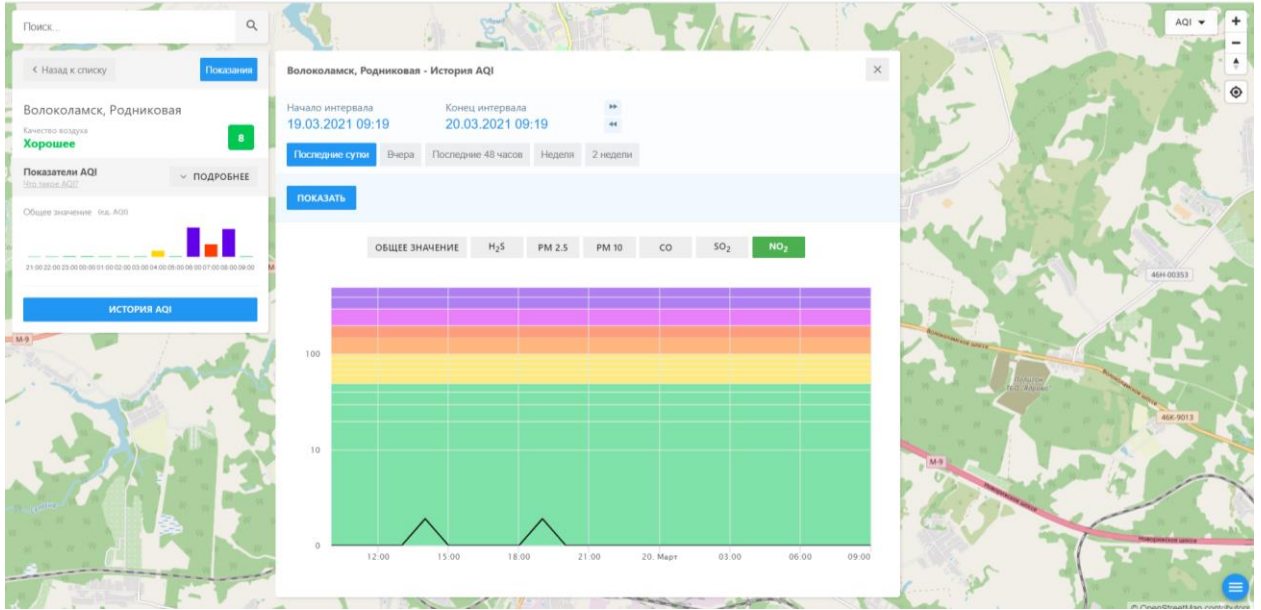

Волоколамск, Нелидово

Качество воздуха **Хорошее** 7

Показатели AQI Это значение AQI ПОДРОБНЕЕ

Общее значение из AQI

ИСТОРИЯ AQI

Волоколамск, Нелидово - История AQI

Начало интервала: 19.03.2021 09:18 Конец интервала: 20.03.2021 09:18

Показать Последние сутки Вчера Последние 48 часов Неделя 2 недели

ПОКАЗАТЬ

ОБЩЕЕ ЗНАЧЕНИЕ H₂S PM 2.5 PM 10 CO **SO₂** NO₂

Поиск...

← Назад к списку Показать

Волоколамск, Хлебозавод

Качество воздуха
Хорошее 3

Показатели AQI ПОДРОБНЕЕ

Общее значение: (из AQI)

ИСТОРИЯ AQI

Волоколамск, Хлебозавод - История AQI ✕

Начало интервала: 19.03.2021 09:20 Конец интервала: 20.03.2021 09:20

Показать: сутки Вчера Последние 48 часов Неделя 2 недели