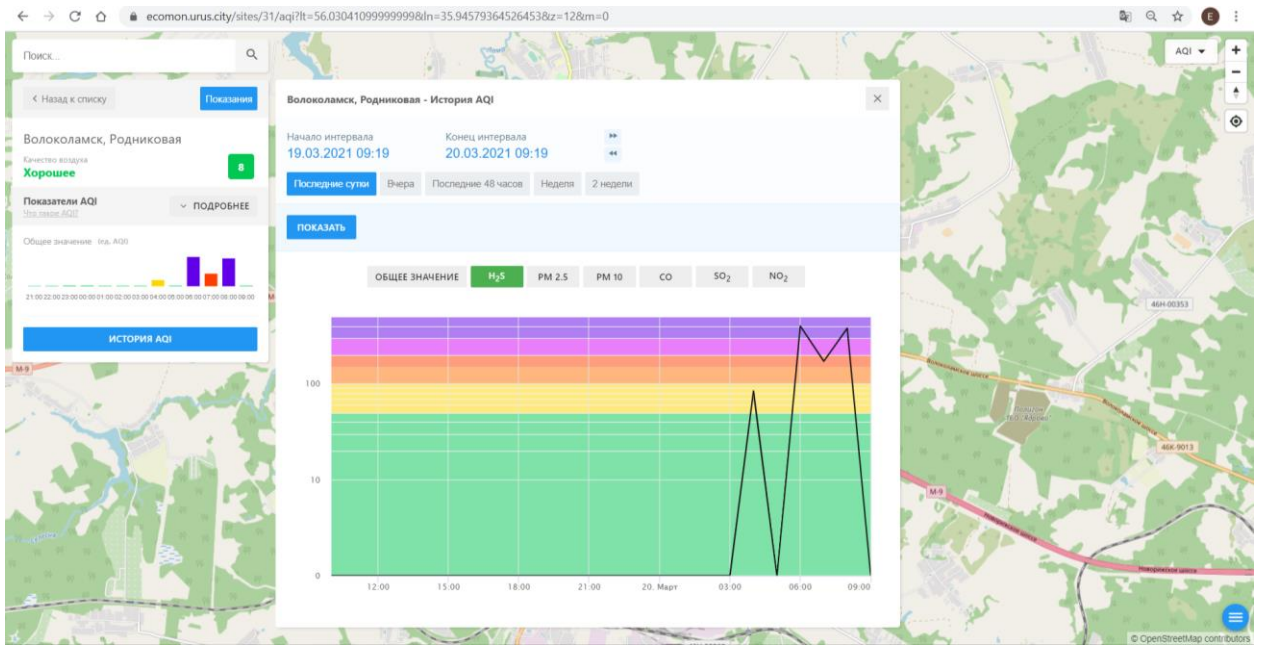

Последние сутки Вчера Последние 48 часов Неделя 2 недели

ПОКАЗАТЬ

ОБЩЕЕ ЗНАЧЕНИЕ H₂S **PM 2.5** PM 10 CO SO₂ NO₂

100
10
0

12.00 15.00 18.00 21.00 20 Март 03.00 06.00 09.00

Поиск...

← Назад к списку Показать

Волоколамск, Нелидово

Качество воздуха **Хорошее** 7

Показатели AQI Это значение AQI ПОДРОБНЕЕ

Общее значение из AQI

ИСТОРИЯ AQI

Волоколамск, Нелидово - История AQI

Начало интервала: 19.03.2021 09:18 Конец интервала: 20.03.2021 09:18

Показать Последние сутки Вчера Последние 48 часов Неделя 2 недели

ПОКАЗАТЬ

ОБЩЕЕ ЗНАЧЕНИЕ H₂S PM 2.5 PM 10 CO **SO₂** NO₂

Поиск...

← Назад к списку Показать

Волоколамск, Хлебозавод

Качество воздуха
Хорошее 3

Показатели AQI ПОДРОБНЕЕ

Общее значение: (из AQI)

ИСТОРИЯ AQI

Волоколамск, Хлебозавод - История AQI ✕

Начало интервала: 19.03.2021 09:20 Конец интервала: 20.03.2021 09:20

Показать: сутки Вчера Последние 48 часов Неделя 2 недели