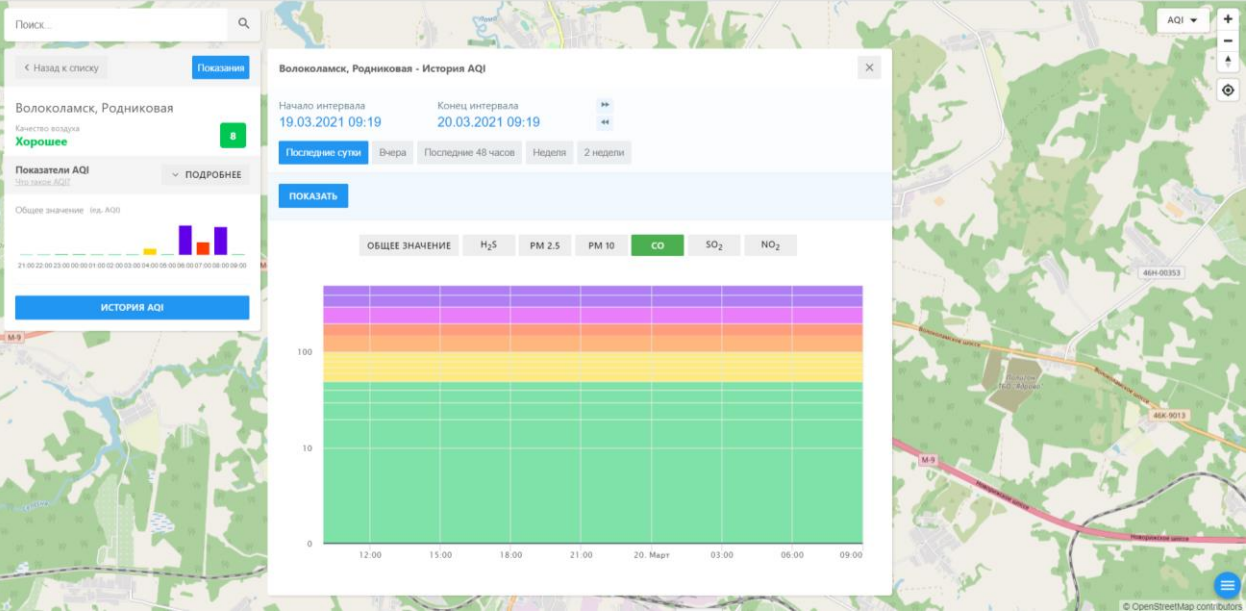

Волоколамск, Нелидово

Качество воздуха **Хорошее** 7

Показатели AQI Это значение AQI ПОДРОБНЕЕ

Общее значение из AQI

ИСТОРИЯ AQI

Волоколамск, Нелидово - История AQI

Начало интервала: 19.03.2021 09:18 Конец интервала: 20.03.2021 09:18

Показать Последние сутки Вчера Последние 48 часов Неделя 2 недели

ПОКАЗАТЬ

ОБЩЕЕ ЗНАЧЕНИЕ H₂S PM 2.5 PM 10 CO **SO₂** NO₂

Поиск...

← Назад к списку Показать

Волоколамск, Хлебозавод

Качество воздуха
Хорошее 3

Показатели AQI ПОДРОБНЕЕ

Общее значение: (из AQI)

ИСТОРИЯ AQI

Волоколамск, Хлебозавод - История AQI ✕

Начало интервала: 19.03.2021 09:20 Конец интервала: 20.03.2021 09:20

Показать: сутки Вчера Последние 48 часов Неделя 2 недели

ПОКАЗАТЬ

ОБЩЕЕ ЗНАЧЕНИЕ H₂S **PM 2.5** PM 10 CO SO₂ NO₂

Время	PM 2.5
12:00	~10
15:00	~8
18:00	~10
21:00	~8
20 Март	~8
03:00	~10
06:00	~8
09:00	~10

Поиск...

← Назад к списку **Показать**

Волоколамск, Хлебозавод
Качество воздуха **Хорошее** 3