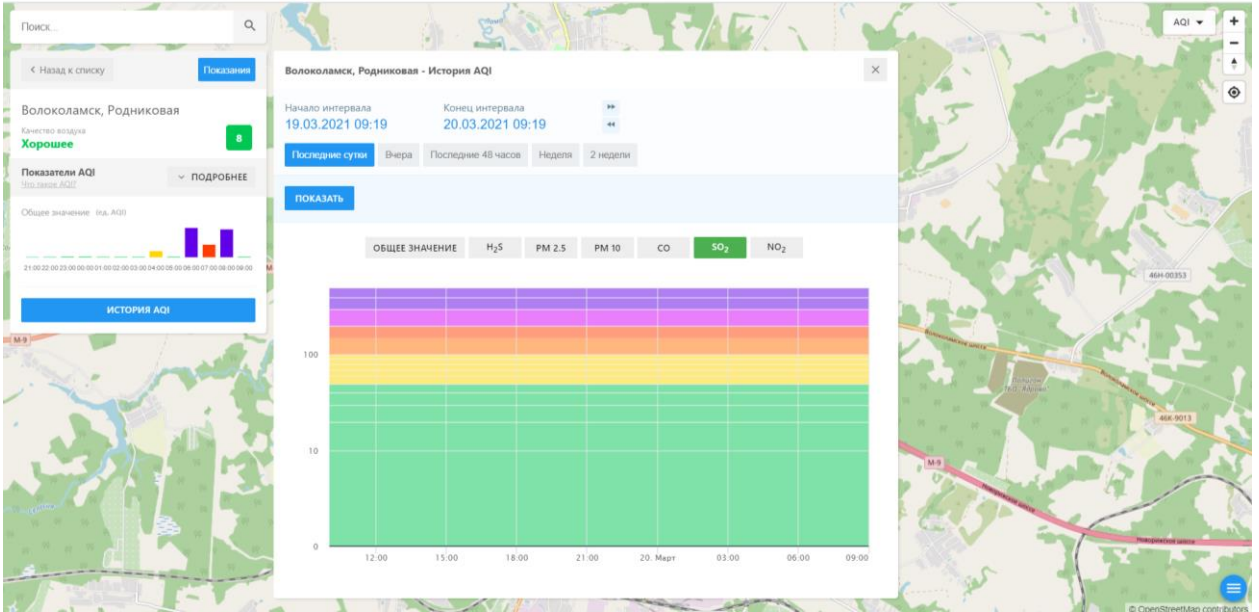

Волоколамск, Нелидово

Качество воздуха **Хорошее** 7

Показатели AQI Это значение AQI ПОДРОБНЕЕ

Общее значение из AQI

ИСТОРИЯ AQI

Волоколамск, Нелидово - История AQI

Начало интервала: 19.03.2021 09:18 Конец интервала: 20.03.2021 09:18

Показать Последние сутки Вчера Последние 48 часов Неделя 2 недели

ПОКАЗАТЬ

ОБЩЕЕ ЗНАЧЕНИЕ H₂S PM 2.5 PM 10 CO **SO₂** NO₂

Поиск...

← Назад к списку Показать

Волоколамск, Хлебозавод

Качество воздуха
Хорошее 3

Показатели AQI ПОДРОБНЕЕ

Общее значение: (из AQI)

ИСТОРИЯ AQI

Волоколамск, Хлебозавод - История AQI ✕

Начало интервала: 19.03.2021 09:20 Конец интервала: 20.03.2021 09:20

Показать: сутки Вчера Последние 48 часов Неделя 2 недели

ПОКАЗАТЬ

ОБЩЕЕ ЗНАЧЕНИЕ H₂S **PM 2.5** PM 10 CO SO₂ NO₂

Время	PM 2.5
12:00	~10
15:00	~8
18:00	~10
21:00	~8
20 Март	~8
03:00	~10
06:00	~8
09:00	~10

Поиск...

← Назад к списку **Показать**

Волоколамск, Хлебозавод
Качество воздуха **Хорошее** 3