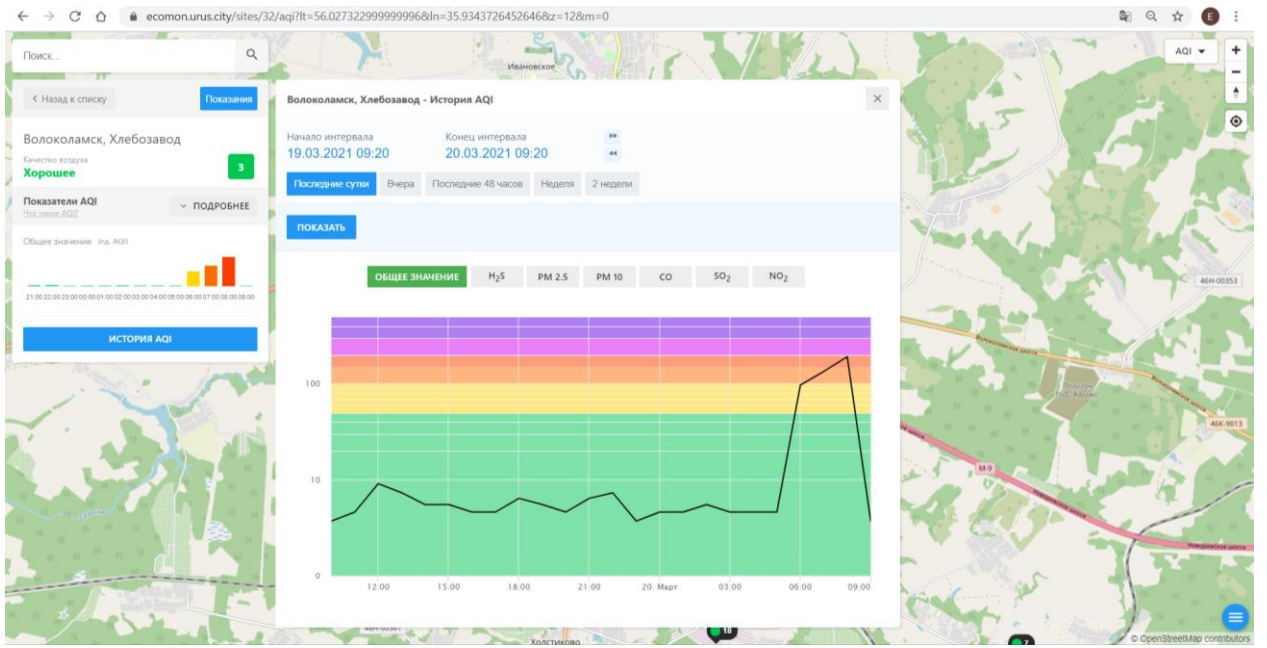

Волоколамск, Нелидово

Качество воздуха **Хорошее** 7

Показатели AQI Это значение AQI ПОДРОБНЕЕ

Общее значение из AQI

ИСТОРИЯ AQI

Волоколамск, Нелидово - История AQI

Начало интервала: 19.03.2021 09:18 Конец интервала: 20.03.2021 09:18

Показать Последние сутки Вчера Последние 48 часов Неделя 2 недели

ПОКАЗАТЬ

ОБЩЕЕ ЗНАЧЕНИЕ H₂S PM 2.5 PM 10 CO **SO₂** NO₂

Поиск...

← Назад к списку Показать

Волоколамск, Хлебозавод

Качество воздуха
Хорошее 3

Показатели AQI ПОДРОБНЕЕ

Общее значение: (из AQI)

ИСТОРИЯ AQI

Волоколамск, Хлебозавод - История AQI ✕

Начало интервала: 19.03.2021 09:20 Конец интервала: 20.03.2021 09:20

Показать: сутки Вчера Последние 48 часов Неделя 2 недели

ПОКАЗАТЬ

ОБЩЕЕ ЗНАЧЕНИЕ H₂S **PM 2.5** PM 10 CO SO₂ NO₂

Время	PM 2.5
12:00	~10
15:00	~8
18:00	~10
21:00	~8
20 Март	~8
03:00	~10
06:00	~8
09:00	~10

Поиск...

← Назад к списку **Показать**

Волоколамск, Хлебозавод
Качество воздуха **Хорошее** 3