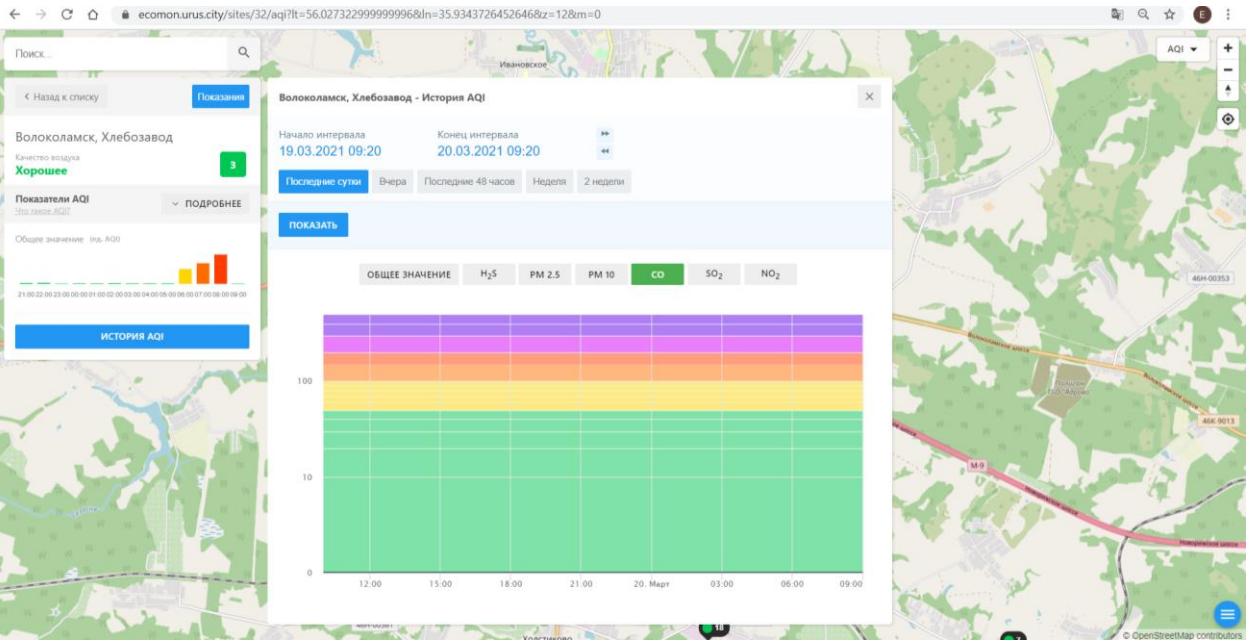

Волоколамск, Нелидово

Качество воздуха **Хорошее** 7

Показатели AQI Это значение AQI ПОДРОБНЕЕ

Общее значение из AQI

ИСТОРИЯ AQI

Волоколамск, Нелидово - История AQI

Начало интервала: 19.03.2021 09:18 Конец интервала: 20.03.2021 09:18

Показать Последние сутки Вчера Последние 48 часов Неделя 2 недели

ПОКАЗАТЬ

ОБЩЕЕ ЗНАЧЕНИЕ H₂S PM 2.5 PM 10 CO **SO₂** NO₂

Поиск...

← Назад к списку Показать

Волоколамск, Хлебозавод

Качество воздуха
Хорошее 3

Показатели AQI ПОДРОБНЕЕ

Общее значение: (из AQI)

ИСТОРИЯ AQI

Волоколамск, Хлебозавод - История AQI ✕

Начало интервала: 19.03.2021 09:20 Конец интервала: 20.03.2021 09:20

Показать: сутки Вчера Последние 48 часов Неделя 2 недели

ПОКАЗАТЬ

ОБЩЕЕ ЗНАЧЕНИЕ H₂S **PM 2.5** PM 10 CO SO₂ NO₂

Время	PM 2.5
12:00	~10
15:00	~8
18:00	~10
21:00	~8
20 Март	~8
03:00	~10
06:00	~8
09:00	~10

Поиск...

← Назад к списку **Показать**

Волоколамск, Хлебозавод
Качество воздуха **Хорошее** 3