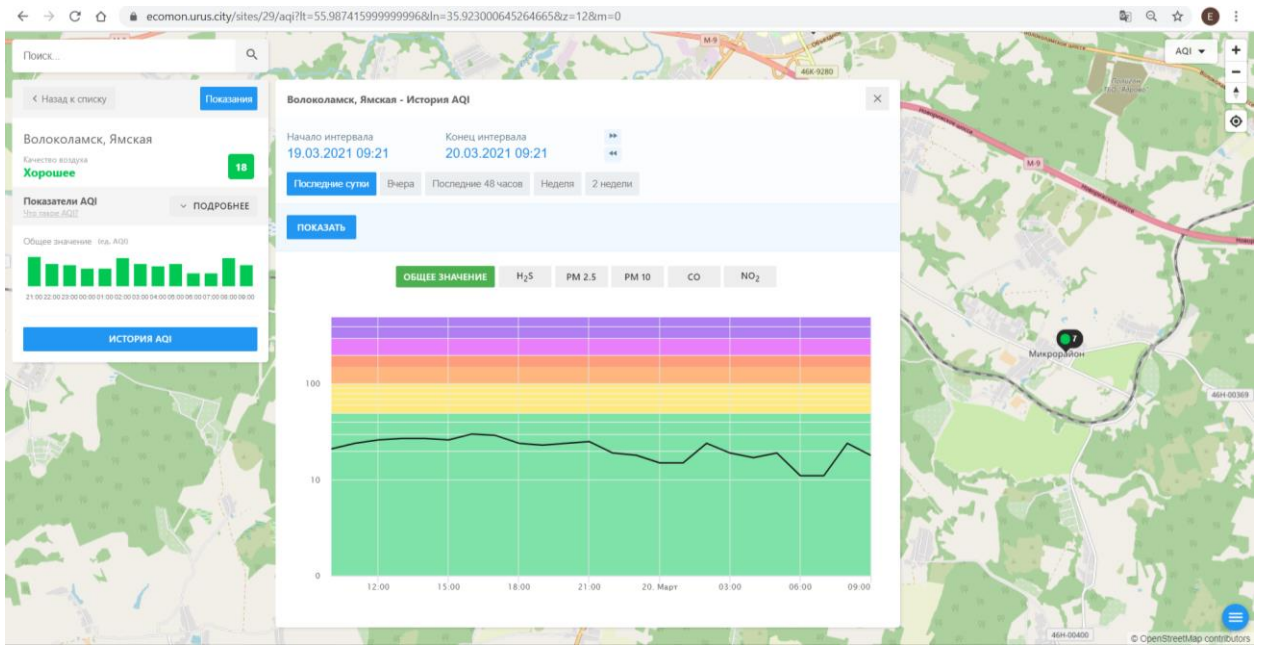

ПОКАЗАТЬ

ОБЩЕЕ ЗНАЧЕНИЕ H₂S **PM 2.5** PM 10 CO SO₂ NO₂

Время	PM 2.5
12:00	~10
15:00	~8
18:00	~10
21:00	~8
20 Март	~8
03:00	~10
06:00	~8
09:00	~10

Поиск...

← Назад к списку **Показать**

Волоколамск, Хлебозавод
Качество воздуха **Хорошее** 3

Показатели AQI показатели AQI **ПОДРОБНЕЕ**

Общее значение: (из AQI)

ИСТОРИЯ AQI

Волоколамск, Хлебозавод - История AQI

Начало интервала: 19.03.2021 09:20 Конец интервала: 20.03.2021 09:20

Последние сутки Вчера Последние 48 часов Неделя 2 недели

ПОКАЗАТЬ

ОБЩЕЕ ЗНАЧЕНИЕ H₂S PM 2.5 PM 10 CO **SO₂** NO₂

100
10
0

12.00 15.00 18.00 21.00 20 Март 03.00 06.00 09.00

Поиск...

← Назад к списку Показать

Волоколамск, Ямская

Качество воздуха **Хорошее** 18

Показатели AQI показатели AQI ПОДРОБНЕЕ

Общее значение: по AQI

ИСТОРИЯ AQI

Волоколамск, Ямская - История AQI

Начало интервала: 19.03.2021 09:21 Конец интервала: 20.03.2021 09:21

Последние сутки Вчера Последние 48 часов Неделя 2 недели